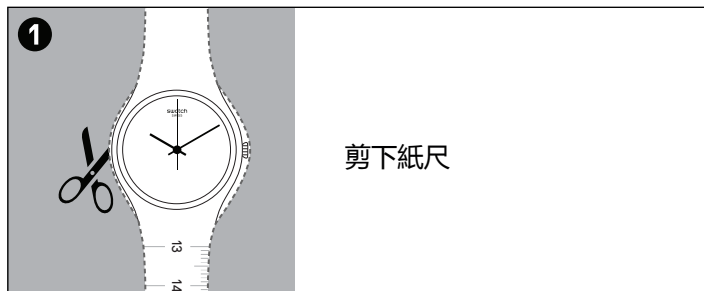

如何測量手腕尺寸

❗ 請以 100% 比例列印此 PDF 檔案

若要確認此 PDF 檔案是否有按 100% 比例列印，請將一張信用卡放在此形狀上。如果卡片與形狀對齊，則表示檔案依照正確比例列印。