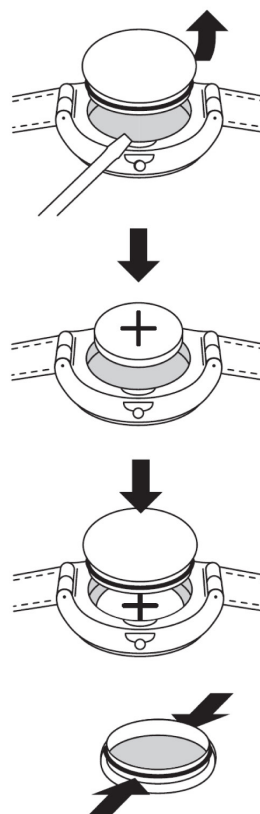

更換電池

STANDARD

所有型號， Skin, Touch及Fun 除外。

SKIN

用薄的螺絲刀輕輕打開電池蓋。從下面將下電池及蓋子緊緊地按回手錶殼裡去。

TOUCH / FUN SCUBA

1. 用薄的螺絲刀輕輕打開塑料蓋。
2. 替換電池并使加 (+) 號一面朝上。
3. 將塑料蓋緊緊地按回原位 (滴一聲)。

注意：橡膠密封墊位置必須正確，不可損壞。

電池列錶

系列	Renata 設計	Ø t x Ht (mm)	電池電壓 (V)
Autoquartz	MT 920	9.50 x 2.10	Accu
Beat Alu	CR1632	16.0 x 3.20	3.00
Beat Alu Medium	CR1632	16.0 x 3.20	3.00
Beat Alumini	350	11.60 x 3.60	1.55
Beat Plastic + Beat Plastic Access	CR1632	16.0 x 3.20	3.00
Flik Flak	377	6.80 x 2.60	1.55
Flik Flak Scuba	377	6.80 x 2.60	1.55
Fun Scuba/ Boarder	CR2025	20.0 x 2.50	3.00
Gent	390	11.60 x 3.10	1.55
Gent Access / Gent Snowpass	390	11.60 x 3.10	1.55
Gent Loomi/ Gent Loomi Touch	389	11.60 x 3.10	1.55
Gent X-Large	390	11.60 x 3.10	1.55
Irony Big Inox Alu 1	394 397 377	9.50 x 3.60 7.90 x 2.60 6.80 x 2.60	1.55 1.55 1.55
Irony Big Loomi (Alu)	380	9.50 x 3.60	1.55
Irony Lady Lady Inox/Alu	377	6.80 x 2.60	1.55
Irony Medium Inox/Alu 2	329 397 377	7.90 x 3.10 7.90 x 2.60 6.80 x 2.60	1.55 1.55 1.55
Irony Nabab 3	397 377	7.90 x 2.60 6.80 x 2.60	1.55 1.55
Irony New Big	377	6.80 x 2.60	1.55
Irony Big Classic	377	9.50 x 3.60	1.55
Irony X-Lite Big	377	11.40 x 0.90	1.55
Irony Petite Seconde	394	9.50 x 3.60	1.55
Irony Scuba 200 Inox/Alu	397	7.90 x 2.60	1.55
Irony Scuba Inox/Alu	394	9.50 x 3.60	1.55
Irony Scub Loomi Alu	380	9.50 x 3.60	1.55
Irony Sqare Lady	377	6.80 x 2.60	1.55
Jelly in Jelly + J in J Access + Puzzle Motion	377	6.80 x 2.60	1.55
Lady	329	7.90 x 3.10	1.55
Musical	390	11.60 x 3.10	1.55
New Gent	390	11.60 x 3.10	1.55
Pop Access	329	7.90 x 3.10	1.55