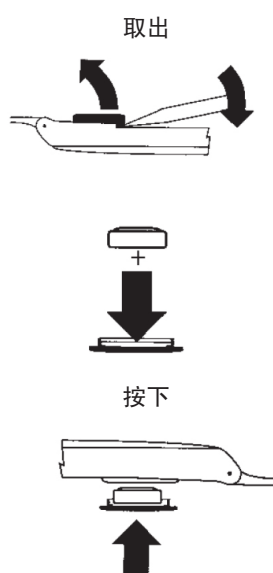

更換電池

STANDARD

所有型號， Skin, Touch及Fun 除外。

SKIN

用薄的螺絲刀輕輕打開電池蓋。從下面將下電池及蓋子緊緊地按回手錶殼裡去。

TOUCH / FUN SCUBA

1. 用薄的螺絲刀輕輕打開塑料蓋。
2. 替換電池并使加 (+) 號一面朝上。
3. 將塑料蓋緊緊地按回原位 (滴一聲)。

注意：橡膠密封墊位置必須正確，不可損壞。

電池列錶

系列	Renata 設計	Ø t x Ht (mm)	電池電壓 (V)
Autoquartz	MT 920	9.50 x 2.10	Accu
Beat Alu	CR1632	16.0 x 3.20	3.00
Beat Alu Medium	CR1632	16.0 x 3.20	3.00
Beat Alumini	350	11.60 x 3.60	1.55
Beat Plastic + Beat Plastic Access	CR1632	16.0 x 3.20	3.00
Flik Flak	377	6.80 x 2.60	1.55
Flik Flak Scuba	377	6.80 x 2.60	1.55
Fun Scuba/ Boarder	CR2025	20.0 x 2.50	3.00
Gent	390	11.60 x 3.10	1.55
Gent Access / Gent Snowpass	390	11.60 x 3.10	1.55
Gent Loomi/ Gent Loomi Touch	389	11.60 x 3.10	1.55
Gent X-Large	390	11.60 x 3.10	1.55
Irony Big Inox Alu 1	394 397 377	9.50 x 3.60 7.90 x 2.60 6.80 x 2.60	1.55 1.55 1.55
Irony Big Loomi (Alu)	380	9.50 x 3.60	1.55
Irony Lady Lady Inox/Alu	377	6.80 x 2.60	1.55
Irony Medium Inox/Alu 2	329 397 377	7.90 x 3.10 7.90 x 2.60 6.80 x 2.60	1.55 1.55 1.55
Irony Nabab 3	397 377	7.90 x 2.60 6.80 x 2.60	1.55 1.55
Irony New Big	377	6.80 x 2.60	1.55
Irony Big Classic	377	9.50 x 3.60	1.55
Irony X-Lite Big	377	11.40 x 0.90	1.55
Irony Petite Seconde	394	9.50 x 3.60	1.55
Irony Scuba 200 Inox/Alu	397	7.90 x 2.60	1.55
Irony Scuba Inox/Alu	394	9.50 x 3.60	1.55
Irony Scub Loomi Alu	380	9.50 x 3.60	1.55
Irony Sqare Lady	377	6.80 x 2.60	1.55
Jelly in Jelly + J in J Access + Puzzle Motion	377	6.80 x 2.60	1.55
Lady	329	7.90 x 3.10	1.55
Musical	390	11.60 x 3.10	1.55
New Gent	390	11.60 x 3.10	1.55
Pop Access	329	7.90 x 3.10	1.55